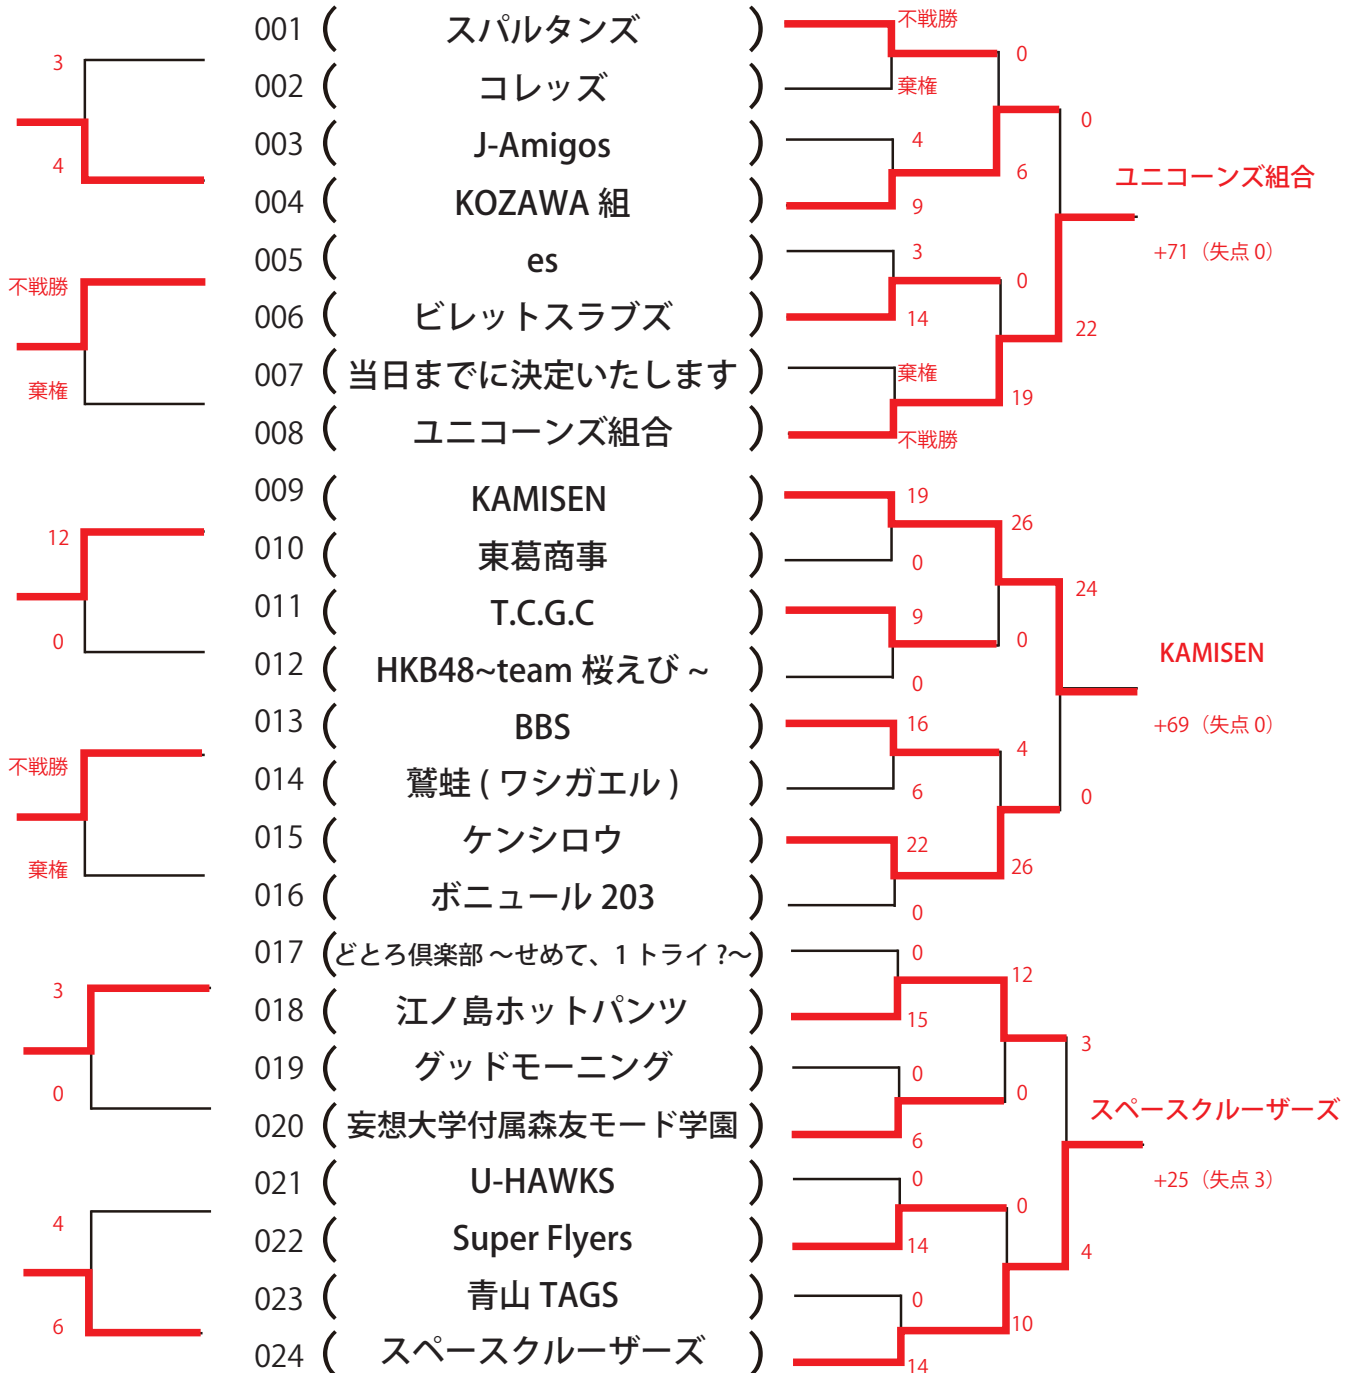

7月17日(月祝)

B-2 トーナメント 第2コート

プレートトーナメント

7月17日(月祝)

B-2 トーナメント 第1コート

プレートトーナメント

試合時間は、決勝トーナメント・プレートトーナメント共に6分-1分-6分です。30日の決勝トーナメントの進出先については、全ての試合の得失点差により決定致します。プレートトーナメントの2回戦はありません。

7月29日(土) 第1コート

B2 トーナメント

【プレートトーナメント】

【決勝トーナメント】

試合時間は、決勝トーナメント・プレートトーナメント共に6分-1分-6分です。30日の決勝トーナメントの進出先については、全ての試合の得失点差により決定致します。プレートトーナメントの2回戦はありません。同点の場合はVトライ方式のエキストラマッチを3回行い、決着がつかない場合はじゃんけんとなります。

7月29日(土) 第2コート

B2 トーナメント

【プレートトーナメント】

【決勝トーナメント】

試合時間は、決勝トーナメント・プレートトーナメント共に6分-1分-6分です。30日の決勝トーナメントの進出先については、全ての試合の得失点差により決定致します。プレートトーナメントの2回戦はありません。同点の場合はVトライ方式のエキストラマッチを3回行い、決着がつかない場合はじゃんけんとなります。

7月29日(土) 第3コート

B2 トーナメント

【プレートトーナメント】