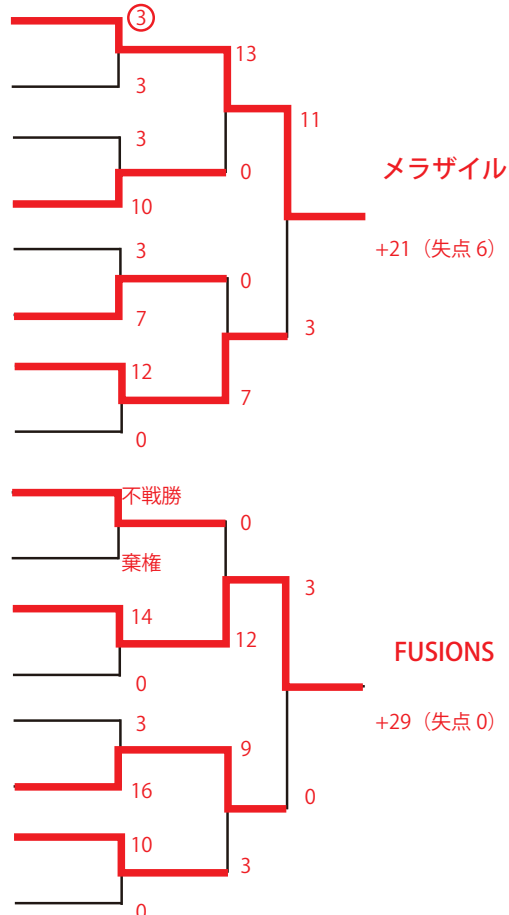

【決勝トーナメント】

スポーツマンシップ

「ルール・レフリー・相手チームを尊う気持ち」

日本ビーチラグビー協会はこのスポーツマンシップを提唱します。
日本ビーチラグビー協会 若狭平和

試合時間は、決勝トーナメント・プレートトーナメント共に6分-1分-6分です。30日の決勝トーナメントの進出先については、全ての試合の得失点差により決定致します。プレートトーナメントの2回戦はありません。同点の場合はVトライ方式のエキストラマッチを3回行い、決着がつかない場合はじゃんけんとなります。