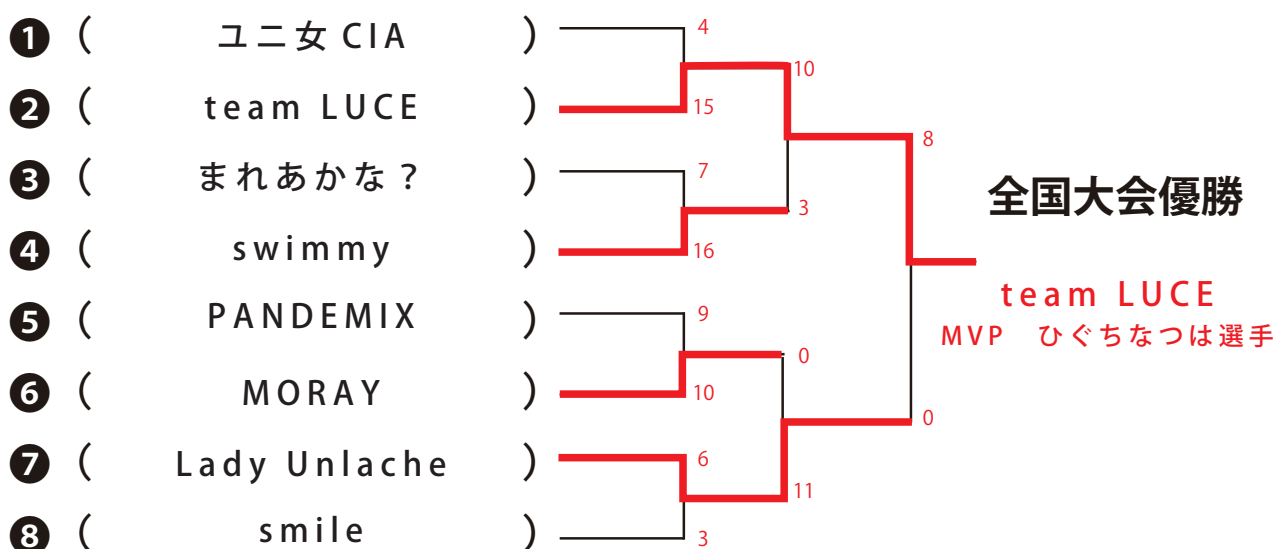

7月30日 (日)

BEACH RUGBY JAPAN TOUR 2017 ROUND 7 第15回 レディース全国大会

東海代表・白浜代表・九州代表・中部代表・関西代表・関東代表3チーム
の計8チームによるトーナメント戦

全国大会開会式終了後組み合わせ抽選を行います。
抽選会に参加されない場合は、大会本部にて代引させていただきます。

※試合時間は7分-1分-7分。同点の場合は、3分-1分-3分のVトライ方式の延長を行います。
延長戦は3回とし同点の場合は、エキストラポイントにて決定します。

※代表チーム欠場時、順次繰り上げる。地方大会の代表チームが欠場の場合は関東大会より
順次繰り上げる。

レディース全国大会出場チーム

東海大会代表	team LUCE
白浜大会代表	smile
九州大会代表	swimmy
中部大会代表	Lady Unlache
関西大会代表	該当チームなし
関東大会代表	ユニ女 CIA
関東大会代表	MORAY
関東大会代表	PANDEMIX
関東大会代表	まれあかな?

以上8チーム