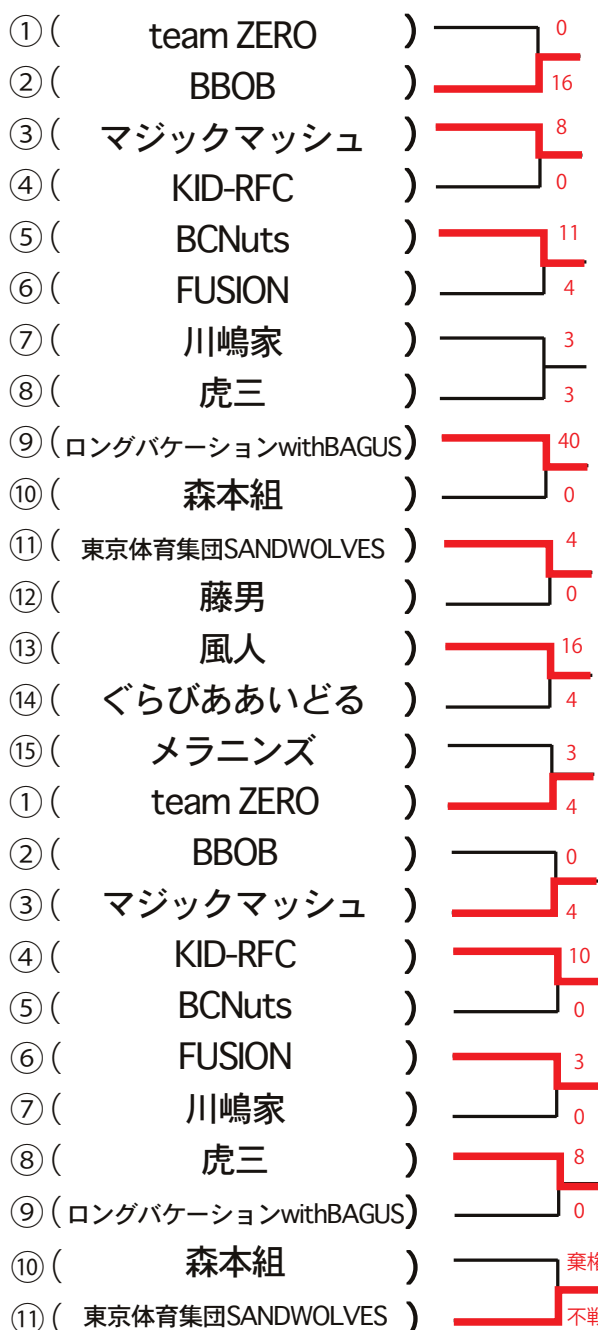

7月29日(土) 第4コート

B2 トーナメント

【プレートトーナメント】

【決勝トーナメント】

試合時間は、決勝トーナメント・プレートトーナメント共に6分-1分-6分です。30日の決勝トーナメントの進出先については、全ての試合の得失点差により決定致します。プレートトーナメントの2回戦はありません。同点の場合はVトライ方式のエキストラマッチを3回行い、決着がつかない場合はじゃんけんとなります。

7月29日(土) 第5コート

B2 トーナメント

【プレートトーナメント】

【決勝トーナメント】

試合時間は、決勝トーナメント・プレートトーナメント共に6分-1分-6分です。30日の決勝トーナメントの進出先については、全ての試合の得失点差により決定致します。プレートトーナメントの2回戦はありません。同点の場合はVトライ方式のエキストラマッチを3回行い、決着がつかない場合はじゃんけんとなります。

7月29日 (土)

B1プレミアムトーナメント

(第3コート、及び第2・第4コート)

B1プレミアムトーナメントの抽選は、開会式終了後、大会本部テントにて行います。  
 代表者の方は開会式終了後、大会本部テント集合してください。なお、抽選会に参加をされない  
 場合は大会本部にて代引させていただきます。

【B1プレミアムトーナメントエントリーチーム】

- (02) BBOB
- (10) 森本組
- (01) team ZERO
- (07) 川嶋家
- (05) BCNuts
- (11) 東京体育集団SANDWOLVES
- (04) KID-RFC
- (15) メラニンズ
- (03) マジックマッシュ
- (13) 風人
- (09) ロングバケーションwithBAGUS
- (14) ぐらびああいどる
- (06) FUSION
- (08) 虎三
- (12) 藤男