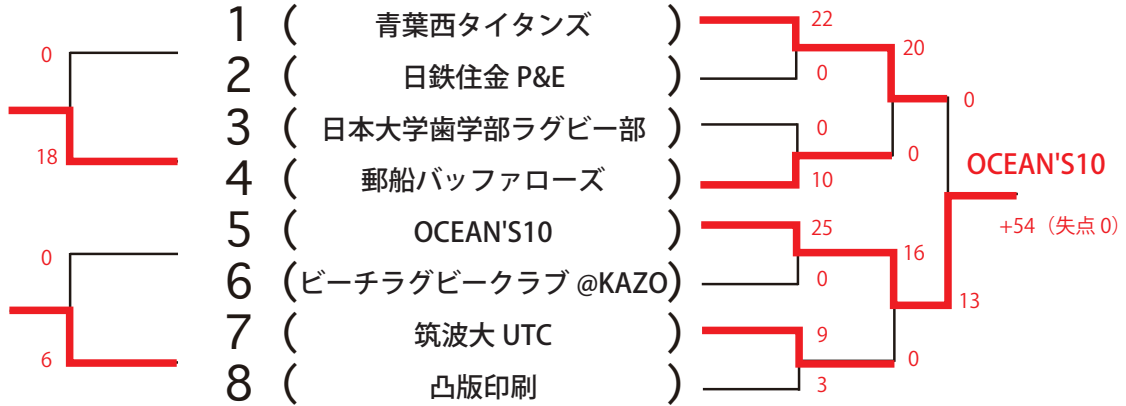

7月17日(月祝)

B-2 トーナメント 第2コート

プレートトーナメント

7月17日(月祝)

B-2 トーナメント 第1コート

プレートトーナメント

試合時間は、決勝トーナメント・プレートトーナメント共に6分-1分-6分です。30日の決勝トーナメントの進出先については、全ての試合の得失点差により決定致します。プレートトーナメントの2回戦はありません。

7月29日(土) 第1コート

B2 トーナメント

【プレートトーナメント】

【決勝トーナメント】

試合時間は、決勝トーナメント・プレートトーナメント共に6分-1分-6分です。30日の決勝トーナメントの進出先については、全ての試合の得失点差により決定致します。プレートトーナメントの2回戦はありません。同点の場合はVトライ方式のエキストラマッチを3回行い、決着がつかない場合はじゃんけんとなります。

7月29日(土) 第2コート

B2 トーナメント