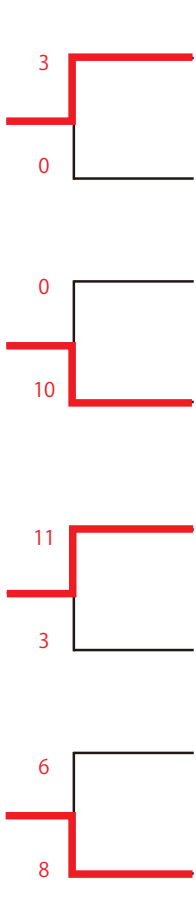

# ANGER CONTROL

**ROUND6 湘南ひらつか関東大会**

**ROUND7 湘南ひらつか全国大会**

**ROUND7 湘南ひらつかレディース大会**

7月17日(月祝)

B-2 トーナメント 第2コート

プレートトーナメント

7月17日(月祝)

B-2 トーナメント 第1コート

プレートトーナメント

試合時間は、決勝トーナメント・プレートトーナメント共に6分-1分-6分です。30日の決勝トーナメントの進出先については、全ての試合の得失点差により決定致します。プレートトーナメントの2回戦はありません。

7月29日(土) 第1コート

B2 トーナメント

【プレートトーナメント】

【決勝トーナメント】

試合時間は、決勝トーナメント・プレートトーナメント共に6分-1分-6分です。30日の決勝トーナメントの進出先については、全ての試合の得失点差により決定致します。プレートトーナメントの2回戦はありません。同点の場合はVトライ方式のエキストラマッチを3回行い、決着がつかない場合はじゃんけんとなります。

7月29日(土) 第2コート

B2 トーナメント

【プレートトーナメント】

【決勝トーナメント】

試合時間は、決勝トーナメント・プレートトーナメント共に6分-1分-6分です。30日の決勝トーナメントの進出先については、全ての試合の得失点差により決定致します。プレートトーナメントの2回戦はありません。同点の場合はVトライ方式のエキストラマッチを3回行い、決着がつかない場合はじゃんけんとなります。

7月29日(土) 第3コート

B2 トーナメント

【プレートトーナメント】