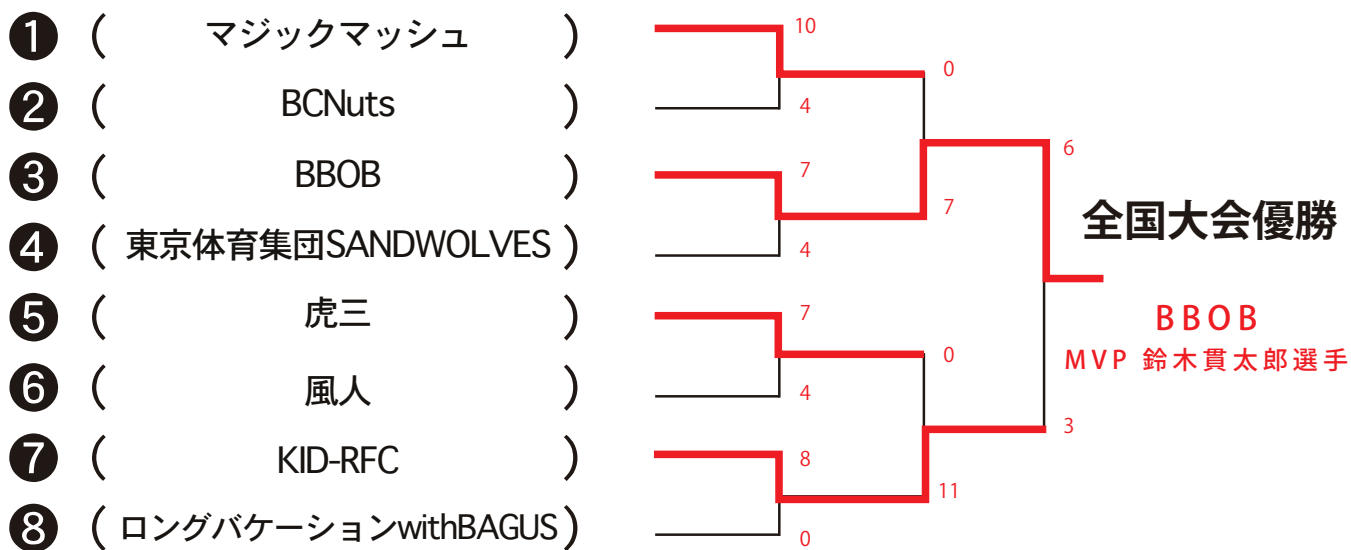

## レディース全国大会出場チーム

東海大会代表	team LUCE
白浜大会代表	smile
九州大会代表	swimmy
中部大会代表	Lady Unlache
関西大会代表	該当チームなし
関東大会代表	ユニ女 CIA
関東大会代表	MORAY
関東大会代表	PANDEMIX
関東大会代表	まれあかな?

以上8チーム

7月30日 (日)

# BEACH RUGBY JAPAN TOUR 2017 ROUND 7 第22回 B1プレミアム全国大会

東海代表・白浜代表・九州代表・中部代表・関西代表・関東代表3チームの計8チームによるトーナメント戦

全国大会開会式終了後組み合わせ抽選を行います。

抽選会に参加されない場合は、大会本部にて代引させていただきます。

※試合時間は7分-1分-7分。同点の場合は、3分-1分-3分の延長とし、Vトライ方式。  
(決定するまで)