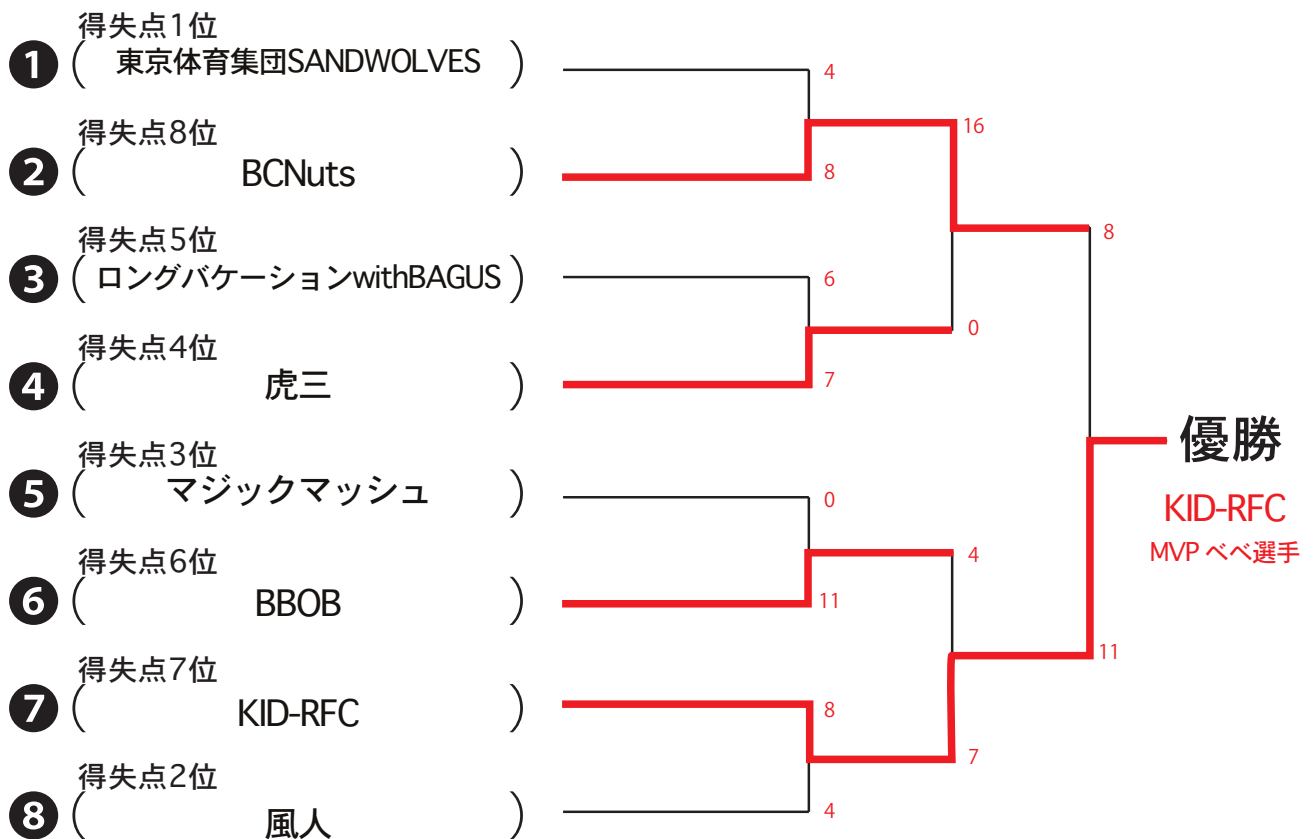

試合時間は、決勝トーナメント・プレートトーナメント共に6分-1分-6分です。

同点の場合はVトライ方式のエキストラマッチを3回行い、決着がつかない場合はじゃんけんとなります。

7月30日（日）

B2 トーナメント

試合時間は6分-1分-6分とします。組み合わせ決定は29日終了後となります。  
同点の場合、エキストラポイント3回行いそれでも決着がつかない場合は代表者によるジャンケンを行います。

7月30日 (日)

## レディーストーナメント

当日 9:15 より本部にて組み合わせ抽選を行います。  
抽選会に参加されない場合は、大会本部にて代引させていただきます。

(06) MI Rugirl (04) PANDEMIX (05) まれあかな?  
(03) Bjs (08) MORAY (07) 藤娘 (01) BUSAIKU (02) ユニ女 CIA

試合時間は6分-1分-6分とします。同点の場合は、勝敗が決定するまでエキストラポイントを行います。決勝戦のみ、前後半3分-1分-3分のVトライ方式の延長戦を行います。延長戦は1回とし、同点の場合は、エキストラポイントにて決定します。優勝チームと準優勝及び3・4位のチームには全国大会の出場権が与えられます。(関西辞退のため)

# BEACH RUGBY JAPAN TOUR 2017 ROUND 6 第27回 関東大会 B1プレミアムトーナメント

コートは第3・4コート

※試合時間は6分-1分-6分(決勝は7分-1分-7分)。同点の場合は、3分-1分-3分のVトライ方式方式として勝敗が決定するまで延長を行います。

※優勝・準優勝・3位の3チームには全国大会の出場権が与えられます。

上記のチームが既に全国大会の出場権を他の大会で獲得している場合は、繰り上げで出場権が与えられる。なお、準々決勝に進出した8チームが全て全国大会の出場権を獲得している場合は、前日の得失点上位チームに出場権が与えられます。同点の場合は失点の少ない方を優先とします。全てが同点の場合は本部にて抽選を行います。