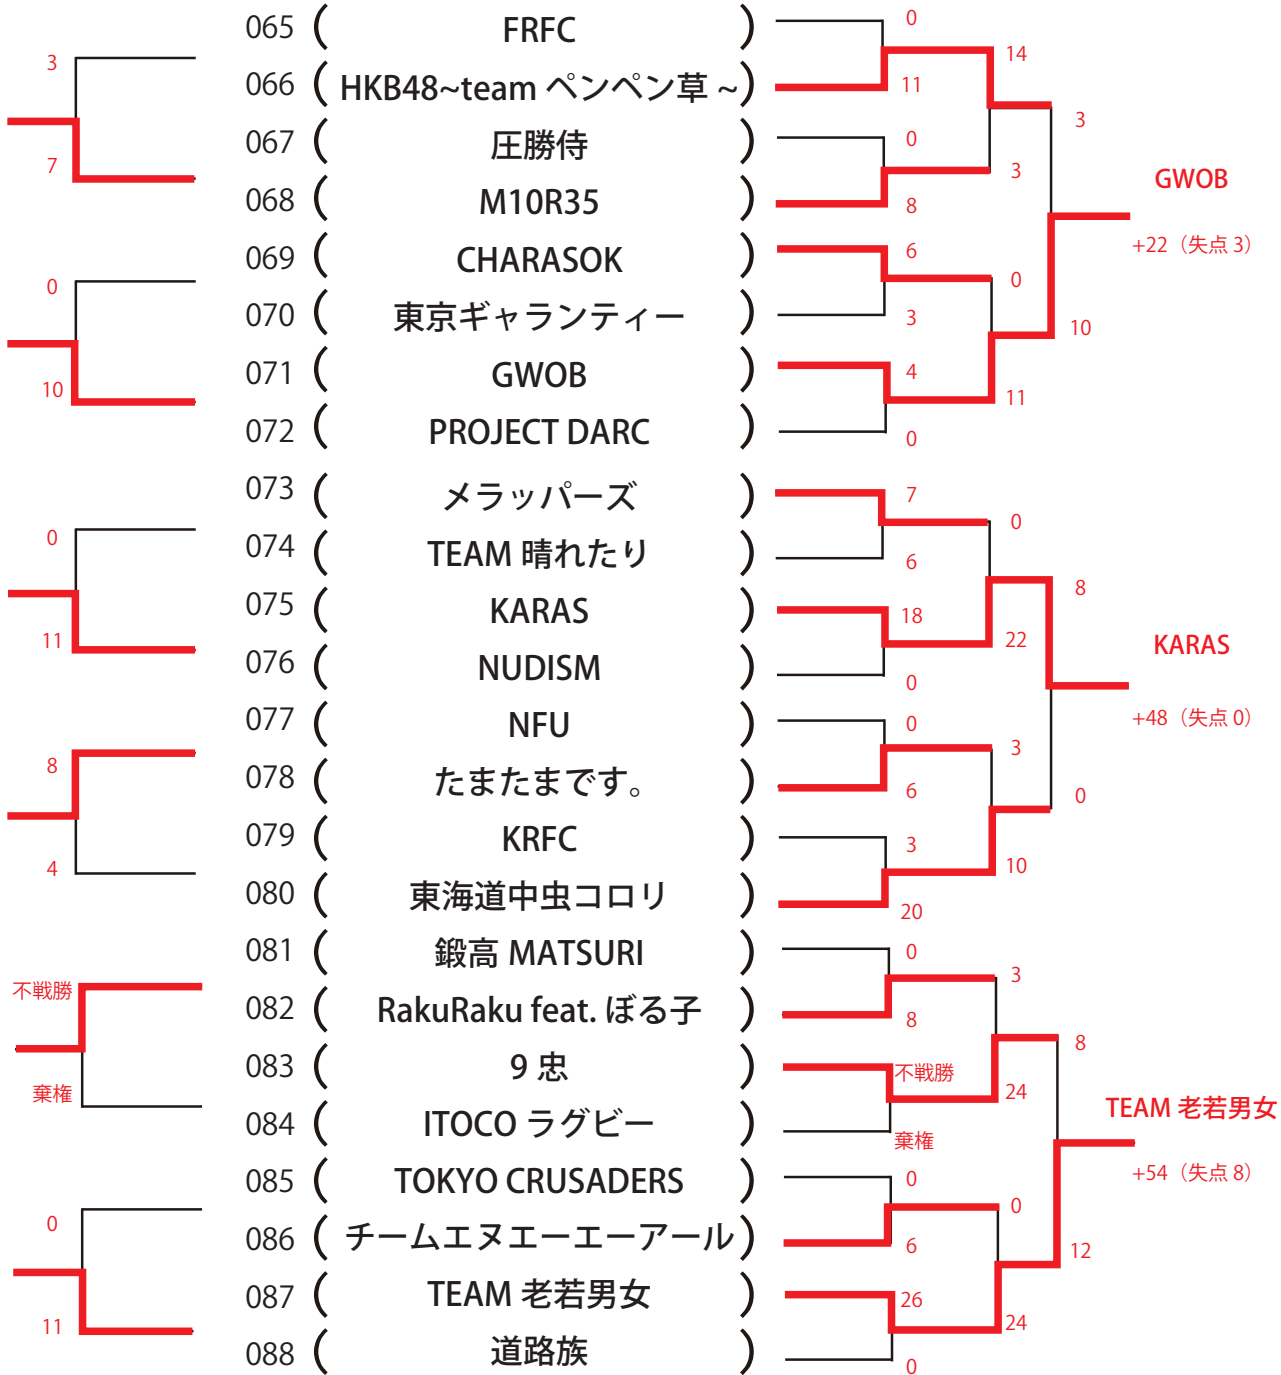

7月29日(土) 第4コート

B2 トーナメント

【プレートトーナメント】

【決勝トーナメント】

試合時間は、決勝トーナメント・プレートトーナメント共に6分-1分-6分です。30日の決勝トーナメントの進出先については、全ての試合の得失点差により決定致します。プレートトーナメントの2回戦はありません。同点の場合はVトライ方式のエキストラマッチを3回行い、決着がつかない場合はじゃんけんとなります。