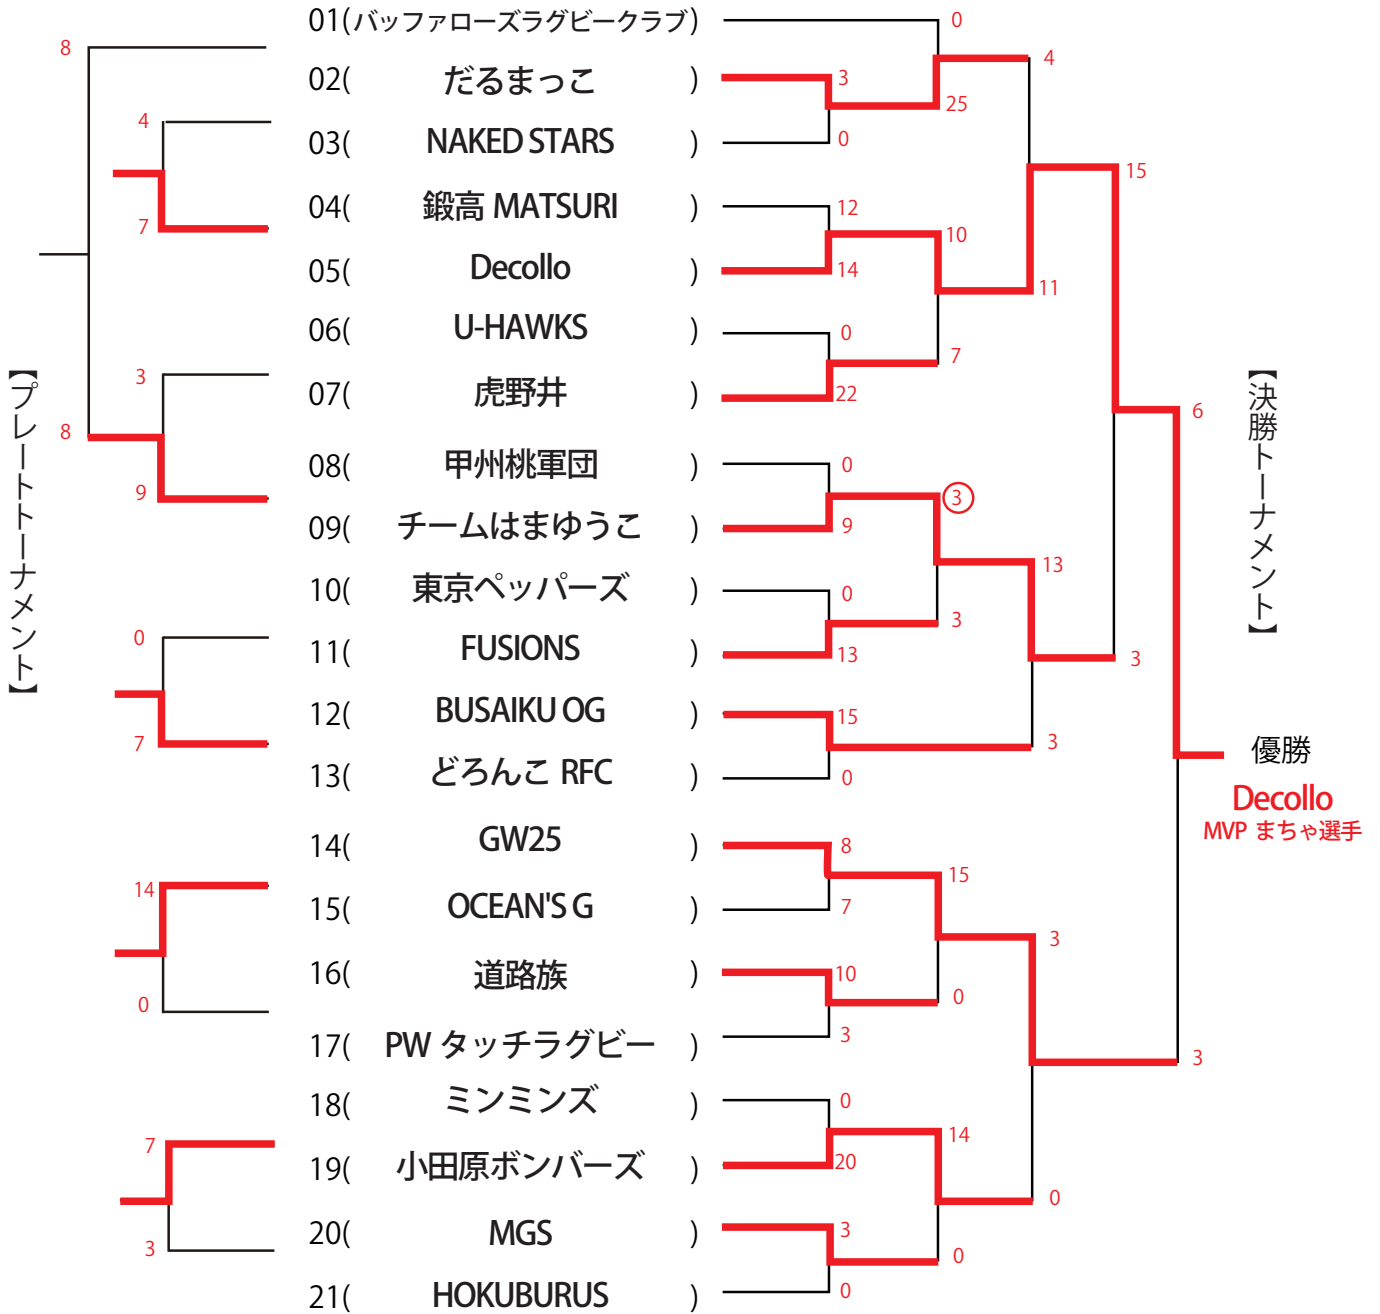

(第3コート、及び第2・第4コート)

B1プレミアムトーナメントの抽選は、開会式終了後、大会本部テントにて行います。  
 代表者の方は開会式終了後、大会本部テント集合してください。なお、抽選会に参加をされない  
 場合は大会本部にて代引させていただきます。

【B1プレミアムトーナメントエントリーチーム】

- (02) BBOB
- (10) 森本組
- (01) team ZERO
- (07) 川嶋家
- (05) BCNuts
- (11) 東京体育集団SANDWOLVES
- (04) KID-RFC
- (15) メラニンズ
- (03) マジックマッシュ
- (13) 風人
- (09) ロングバケーションwithBAGUS
- (14) ぐらびああいどる
- (06) FUSION
- (08) 虎三
- (12) 藤男

試合時間は、6分-1分-6分です。B1プレミアムトーナメントの 準々決勝進出チームは8チームで、2試合の得失点  
 (勝利数を優先とする) により上位8チームが翌日のトーナメントへの出場が決定します。  
 得失点差が同点の場合は、失点が少ないチームを上位とします。全てが同点の場合は本部にて抽選を行います。

7月30日(日)

# オーバー35トーナメント

当日 8:00 より本部にて組み合わせ抽選を行います。

抽選会に参加されない場合は、大会本部にて代引させていただきます。

- (10) 東京ペッパーズ (03) NAKED STARS (20) MGS (13) どんご RFC (05) Decollo (18) ミンミンズ  
 (21) HOKUBURUS (12) BUSAIKU OG (09) チームはまゆうこ (02) だるまっこ (16) 道路族  
 (01) バッファローズラグビークラブ (06) U-HAWKS (15) OCEAN'S G (19) 小田原ボンバース  
 (04) 鍛高 MATSURI (11) FUSIONS (08) 甲州桃軍団 (07) 虎野井 (17) PW タッチラグビー (14) GW25

試合時間は、決勝トーナメント・プレートトーナメント共に6分-1分-6分です。同点の場合はVトライ方式のエキストラマッチを3回行い、決着がつかない場合はじゃんけんとなります。

7月30日(日)