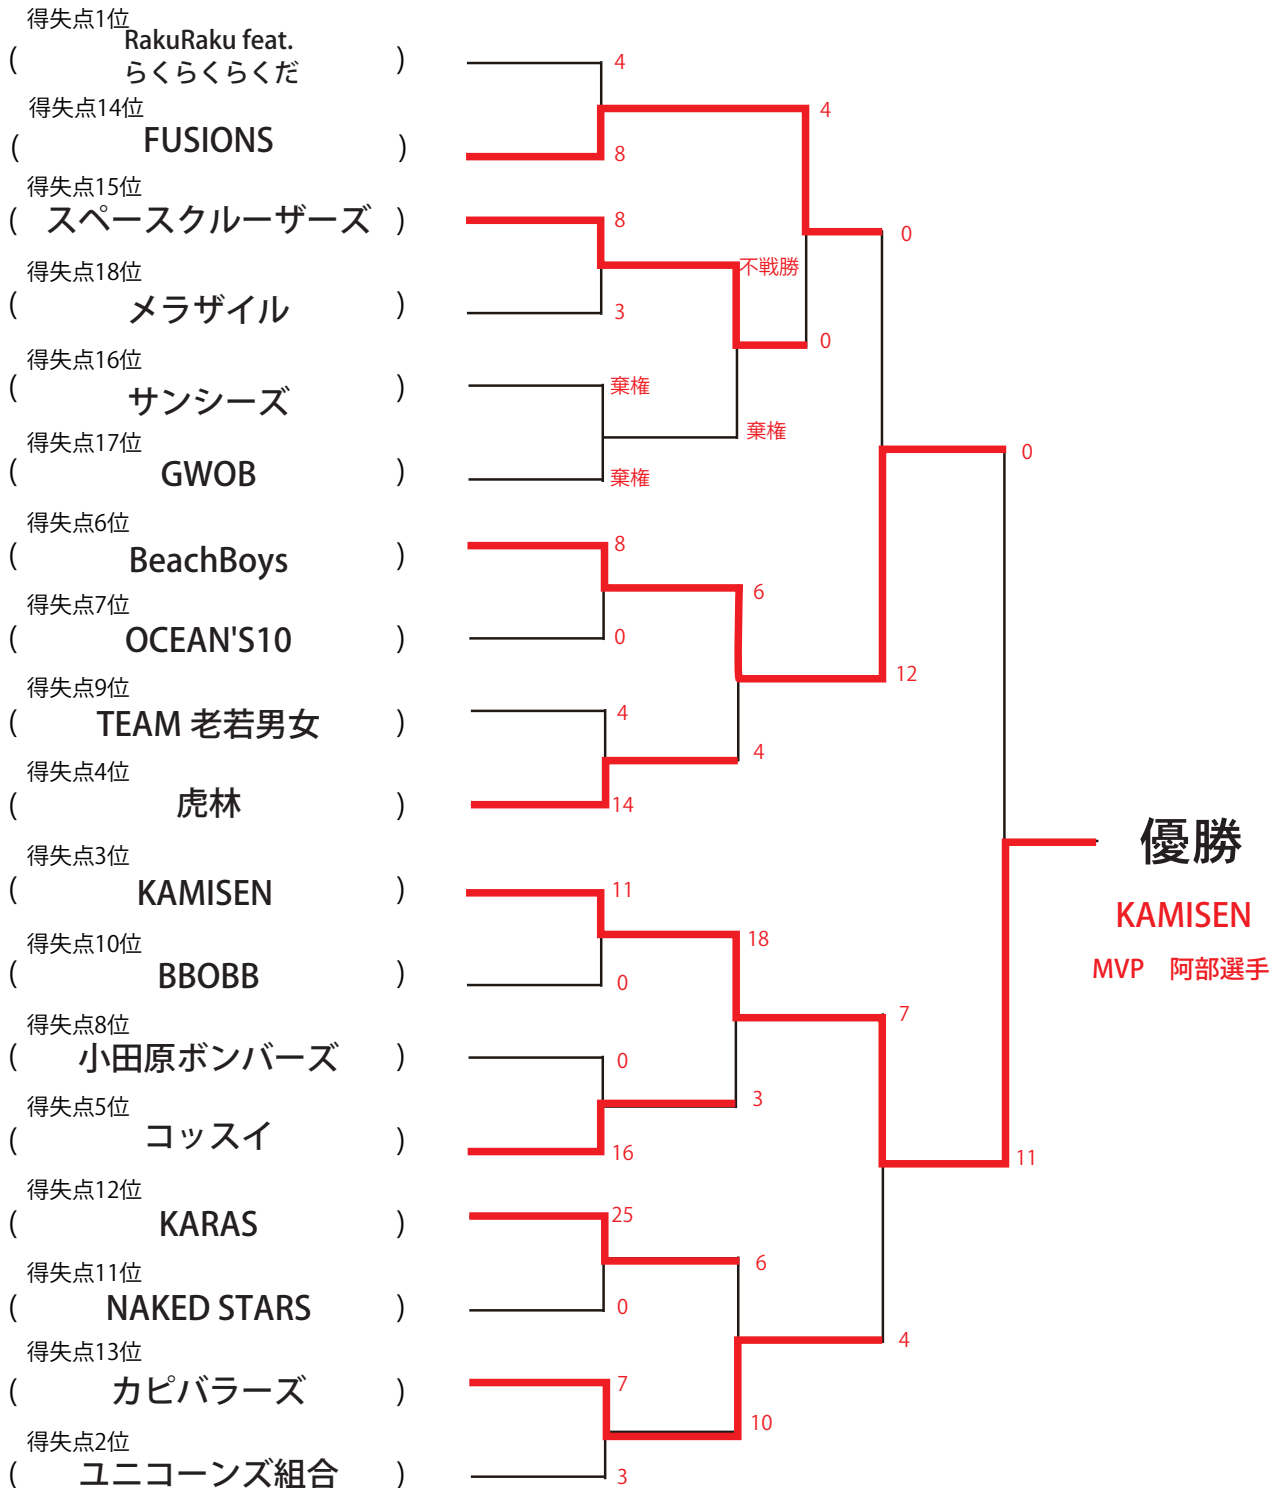

試合時間は、決勝トーナメント・プレートトーナメント共に6分-1分-6分です。同点の場合はVトライ方式のエキストラマッチを3回行い、決着がつかない場合はじゃんけんとなります。

7月30日(日)

# オーバー40トーナメント

当日 8:15 より本部にて組み合わせ抽選を行います。

抽選会に参加されない場合は、大会本部にて代引させていただきます。

- (07) STEEDS (02) タンガロア (08) 富岡 ZZZ レジェンド (01) キューピーズ  
(06) カルナヴァーレバーバリアンズ (10) YRFC (03) TAURUSEBINA (05) 相模原倶楽部  
(11) ユニコーズ組合 (09) Cheers! 交野 O.D.A (04) マリーンロケッツ

試合時間は、決勝トーナメント・プレートトーナメント共に6分-1分-6分です。

同点の場合はVトライ方式のエキストラマッチを3回行い、決着がつかない場合はじゃんけんとなります。

7月30日（日）

B2 トーナメント

試合時間は6分-1分-6分とします。組み合わせ決定は29日終了後となります。  
同点の場合、エキストラポイント3回行いそれでも決着がつかない場合は代表者によるジャンケンを行います。

7月30日 (日)