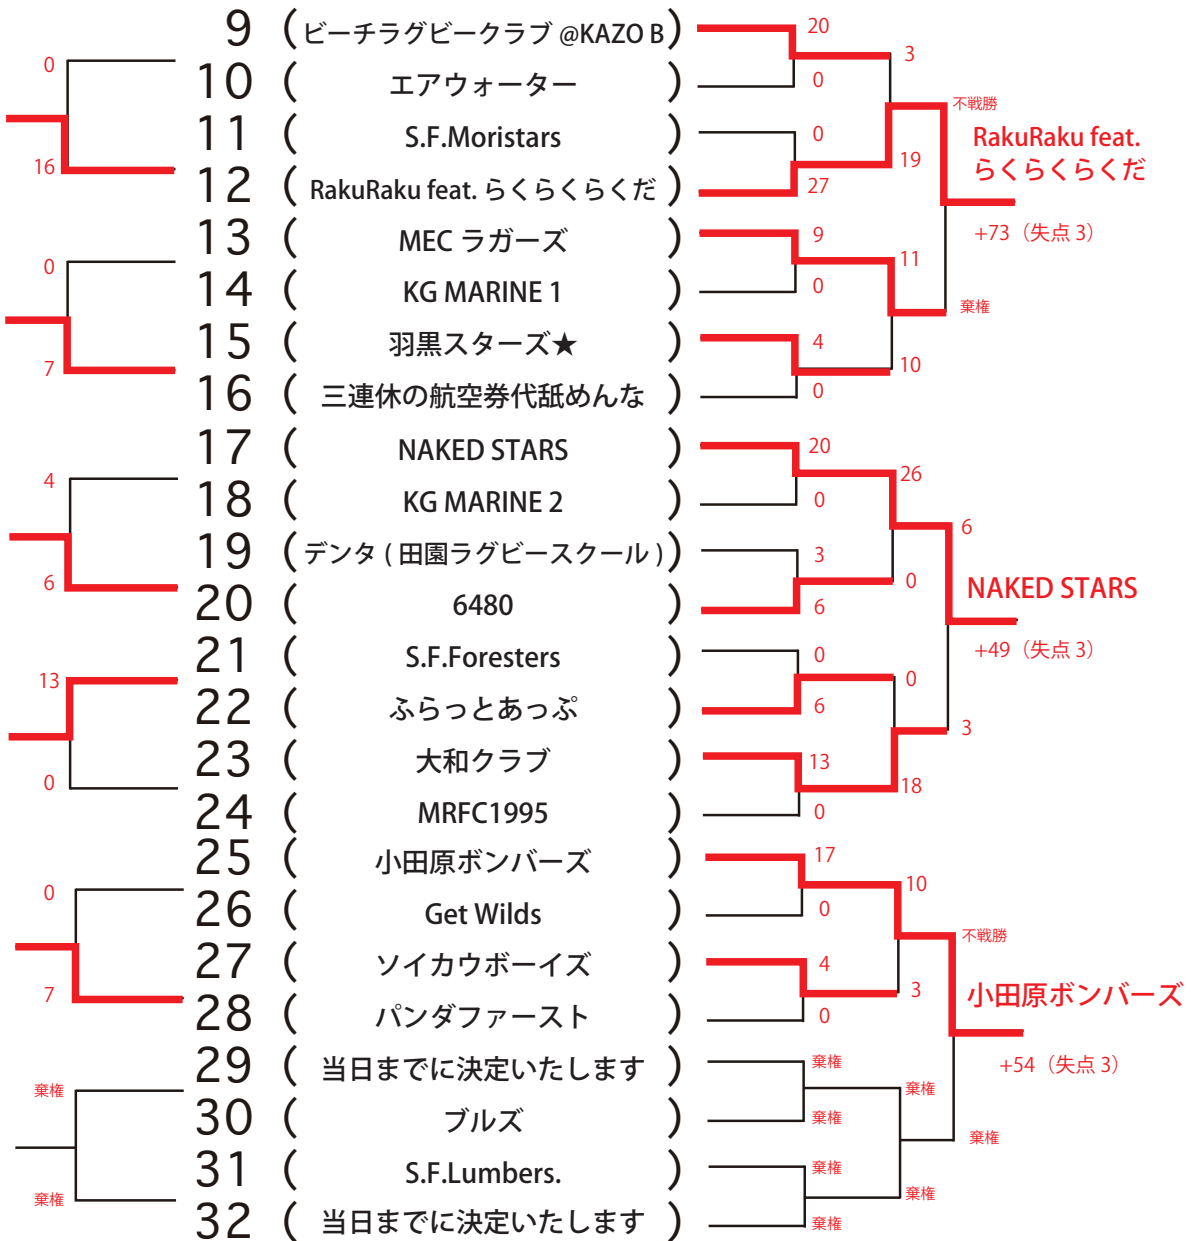

7月17日(月祝)

B-2 トーナメント 第2コート

プレートトーナメント

7月17日(月祝)

B-2 トーナメント 第1コート

プレートトーナメント

試合時間は、決勝トーナメント・プレートトーナメント共に6分-1分-6分です。30日の決勝トーナメントの進出先については、全ての試合の得失点差により決定致します。プレートトーナメントの2回戦はありません。

7月29日(土) 第1コート

B2 トーナメント

【プレートトーナメント】

【決勝トーナメント】

試合時間は、決勝トーナメント・プレートトーナメント共に6分-1分-6分です。30日の決勝トーナメントの進出先については、全ての試合の得失点差により決定致します。プレートトーナメントの2回戦はありません。同点の場合はVトライ方式のエキストラマッチを3回行い、決着がつかない場合はじゃんけんとなります。

7月29日(土) 第2コート

B2 トーナメント

【プレートトーナメント】

【決勝トーナメント】

試合時間は、決勝トーナメント・プレートトーナメント共に6分-1分-6分です。30日の決勝トーナメントの進出先については、全ての試合の得失点差により決定致します。プレートトーナメントの2回戦はありません。同点の場合はVトライ方式のエキストラマッチを3回行い、決着がつかない場合はじゃんけんとなります。

7月29日(土) 第3コート

B2 トーナメント

【プレートトーナメント】