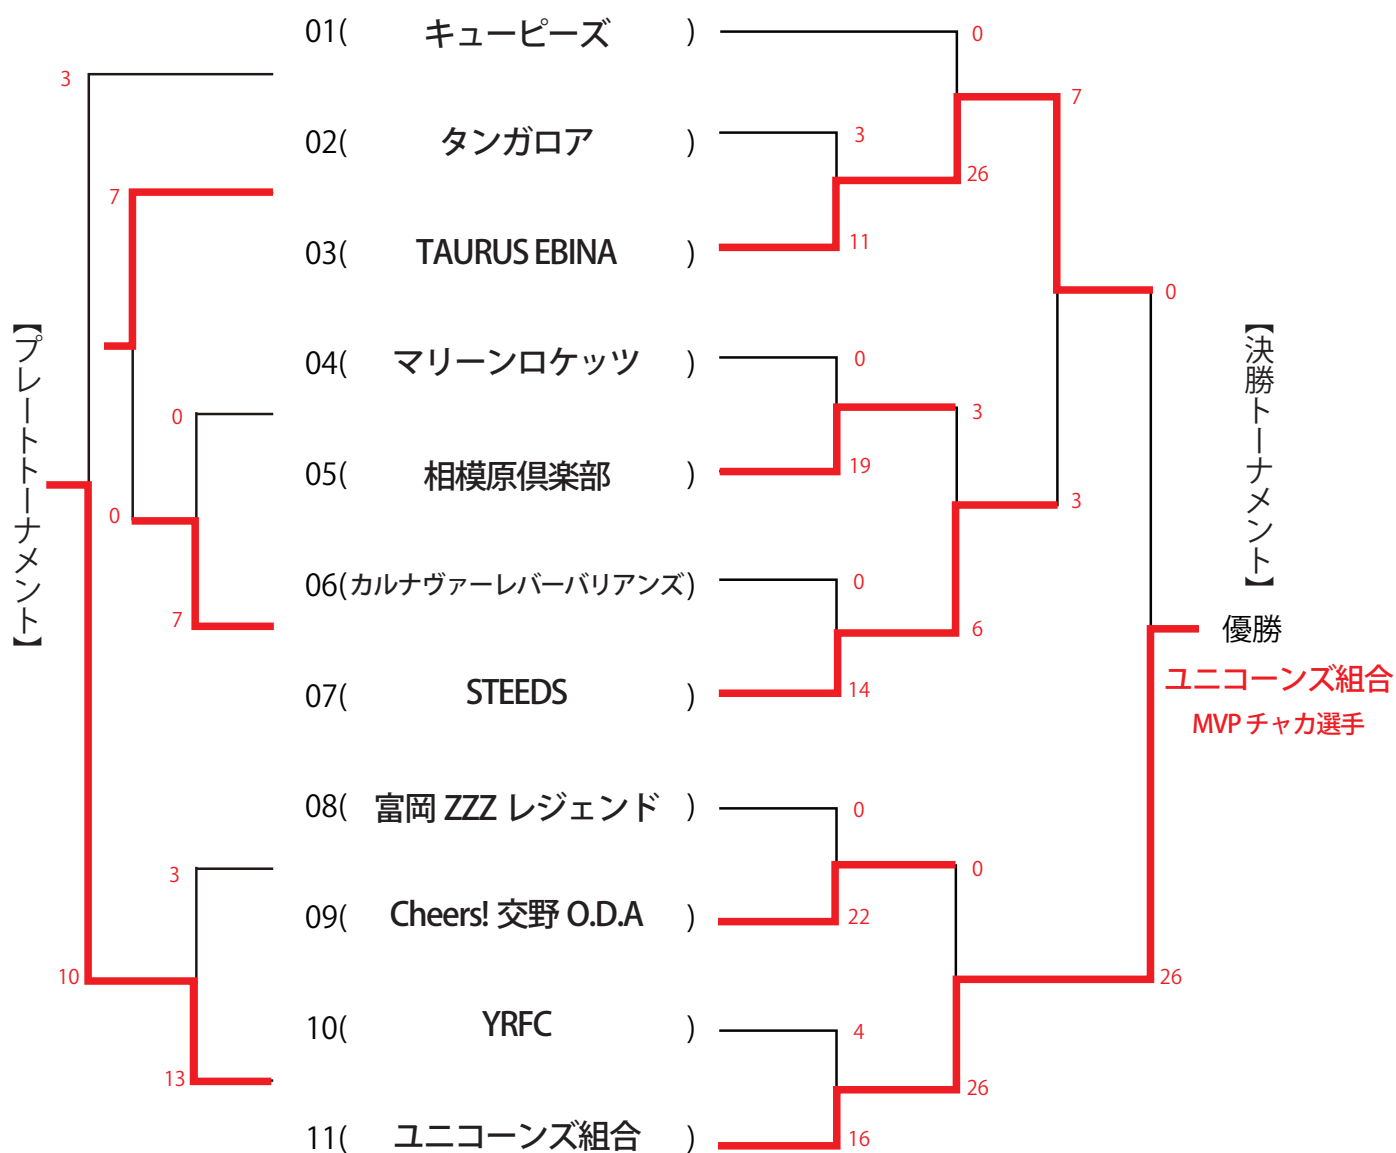

7月30日(日)

オーバー40トーナメント

当日 8:15 より本部にて組み合わせ抽選を行います。

抽選会に参加されない場合は、大会本部にて代引させていただきます。

- (07) STEEDS (02) タンガロア (08) 富岡 ZZZ レジェンド (01) キューピーズ
  (06) カルナヴァーレバーバリアンズ (10) YRFC (03) TAURUSEBINA (05) 相模原倶楽部
  (11) ユニコーズ組合 (09) Cheers! 交野 O.D.A (04) マリーンロケッツ

試合時間は、決勝トーナメント・プレートトーナメント共に6分-1分-6分です。

同点の場合はVトライ方式のエキストラマッチを3回行い、決着がつかない場合はじゃんけんとなります。