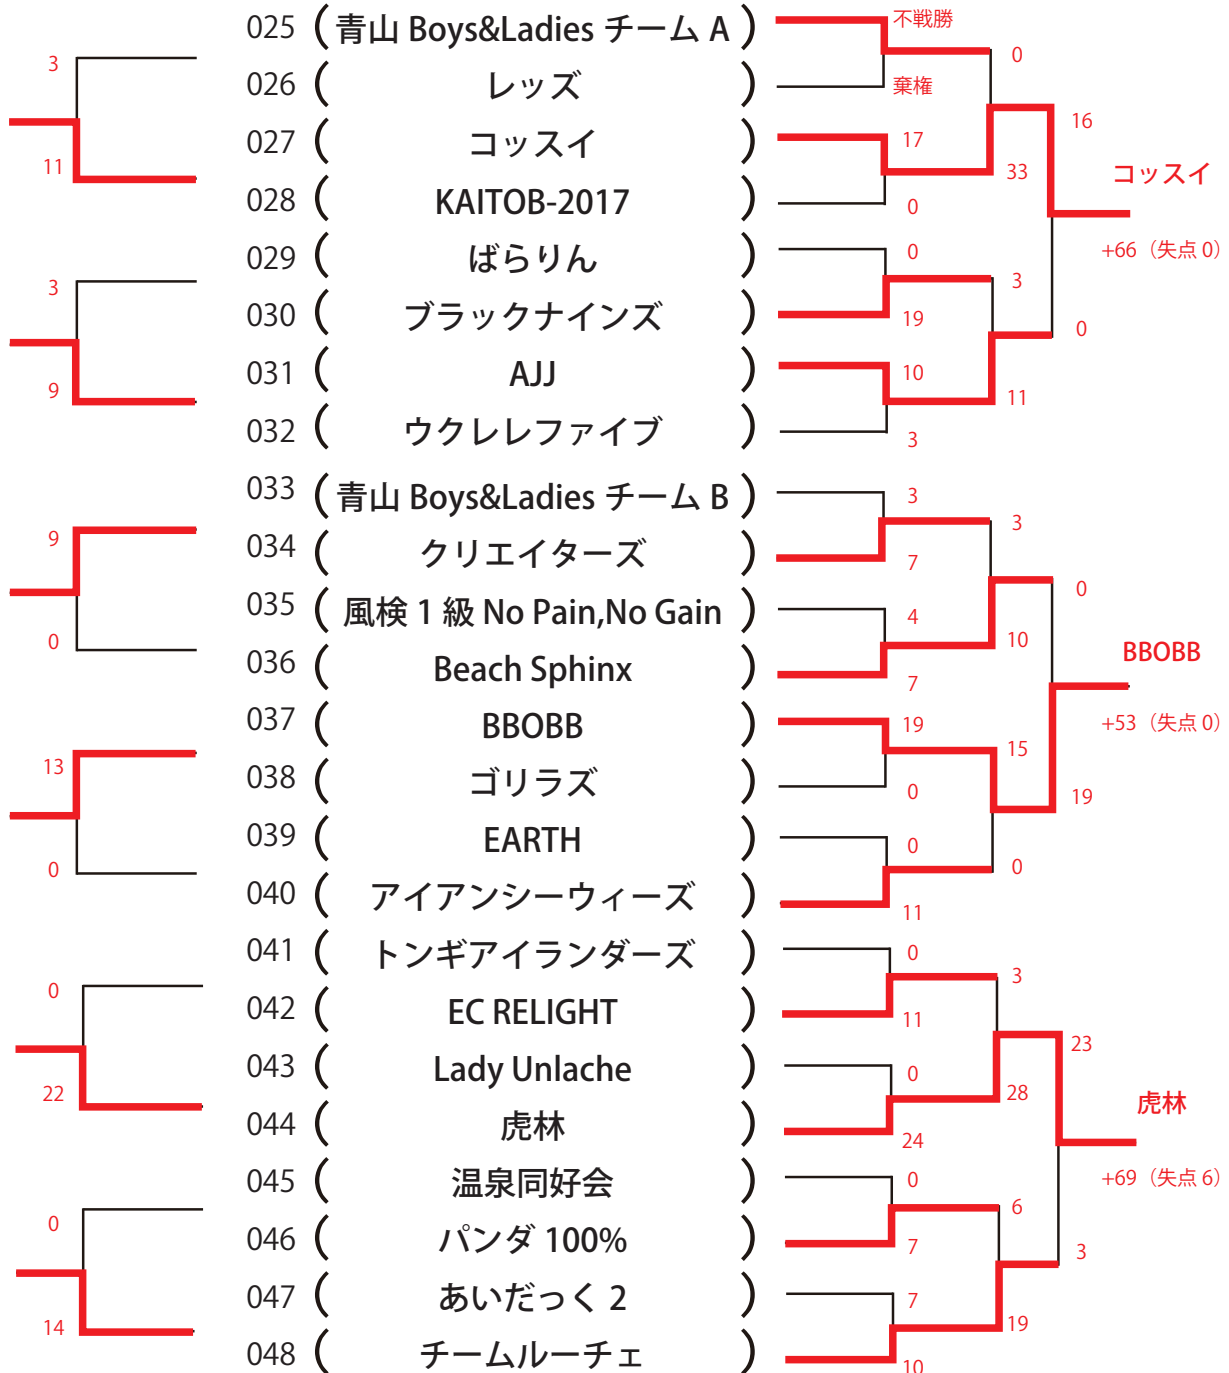

7月17日(月祝)

B-2 トーナメント 第2コート

プレートトーナメント

7月17日(月祝)

B-2 トーナメント 第1コート

プレートトーナメント

試合時間は、決勝トーナメント・プレートトーナメント共に6分-1分-6分です。30日の決勝トーナメントの進出先については、全ての試合の得失点差により決定致します。プレートトーナメントの2回戦はありません。

7月29日(土) 第1コート

B2 トーナメント

【プレートトーナメント】

【決勝トーナメント】

試合時間は、決勝トーナメント・プレートトーナメント共に6分-1分-6分です。30日の決勝トーナメントの進出先については、全ての試合の得失点差により決定致します。プレートトーナメントの2回戦はありません。同点の場合はVトライ方式のエキストラマッチを3回行い、決着がつかない場合はじゃんけんとなります。

7月29日(土) 第2コート

B2 トーナメント

【プレートトーナメント】

【決勝トーナメント】

試合時間は、決勝トーナメント・プレートトーナメント共に6分-1分-6分です。30日の決勝トーナメントの進出先については、全ての試合の得失点差により決定致します。プレートトーナメントの2回戦はありません。同点の場合はVトライ方式のエキストラマッチを3回行い、決着がつかない場合はじゃんけんとなります。

7月29日(土) 第3コート

B2 トーナメント

【プレートトーナメント】