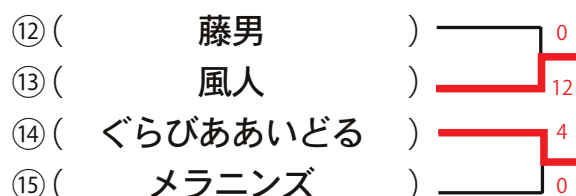

7月29日(土) 第4コート

B2 トーナメント

【プレートトーナメント】

【決勝トーナメント】

試合時間は、決勝トーナメント・プレートトーナメント共に6分-1分-6分です。30日の決勝トーナメントの進出先については、全ての試合の得失点差により決定致します。プレートトーナメントの2回戦はありません。同点の場合はVトライ方式のエキストラマッチを3回行い、決着がつかない場合はじゃんけんとなります。

7月29日(土) 第5コート

B2 トーナメント

【プレートトーナメント】

【決勝トーナメント】

試合時間は、決勝トーナメント・プレートトーナメント共に6分-1分-6分です。30日の決勝トーナメントの進出先については、全ての試合の得失点差により決定致します。プレートトーナメントの2回戦はありません。同点の場合はVトライ方式のエキストラマッチを3回行い、決着がつかない場合はじゃんけんとなります。

7月29日 (土)

B1プレミアムトーナメント

(第3コート、及び第2・第4コート)

B1プレミアムトーナメントの抽選は、開会式終了後、大会本部テントにて行います。  
 代表者の方は開会式終了後、大会本部テント集合してください。なお、抽選会に参加をされない  
 場合は大会本部にて代引させていただきます。

【B1プレミアムトーナメントエントリーチーム】

- (02) BBOB
- (10) 森本組
- (01) team ZERO
- (07) 川嶋家
- (05) BCNuts
- (11) 東京体育集団SANDWOLVES
- (04) KID-RFC
- (15) メラニンズ
- (03) マジックマッシュ
- (13) 風人
- (09) ロングバケーションwithBAGUS
- (14) ぐらびああいどる
- (06) FUSION
- (08) 虎三
- (12) 藤男