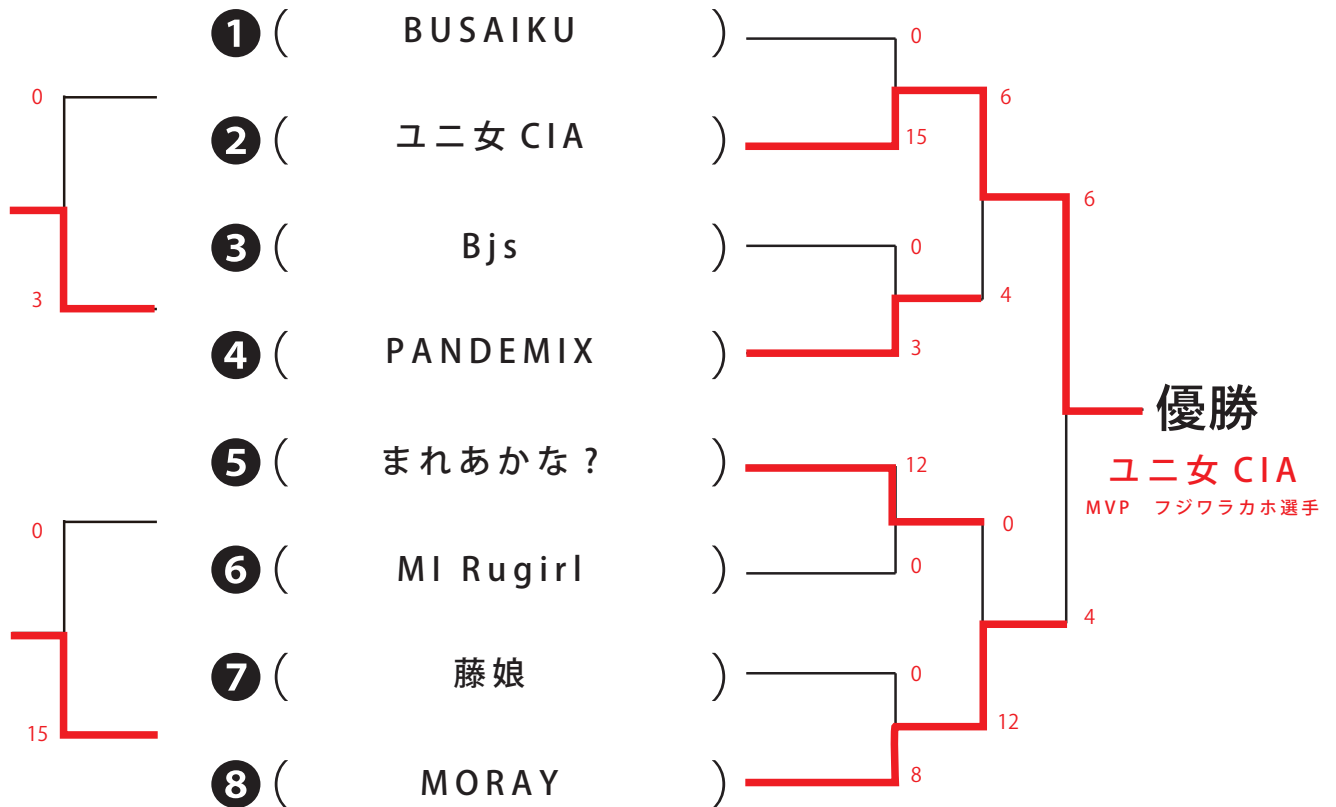

7月30日 (日)

レディーストーナメント

当日 9:15 より本部にて組み合わせ抽選を行います。
抽選会に参加されない場合は、大会本部にて代引させていただきます。

(06) MI Rugirl (04) PANDEMIX (05) まれあかな?
(03) Bjs (08) MORAY (07) 藤娘 (01) BUSAIKU (02) ユニ女 CIA

試合時間は6分-1分-6分とします。同点の場合は、勝敗が決定するまでエキストラポイントを行います。決勝戦のみ、前後半3分-1分-3分のVトライ方式の延長戦を行います。延長戦は1回とし、同点の場合は、エキストラポイントにて決定します。優勝チームと準優勝及び3・4位のチームには全国大会の出場権が与えられます。(関西辞退のため)