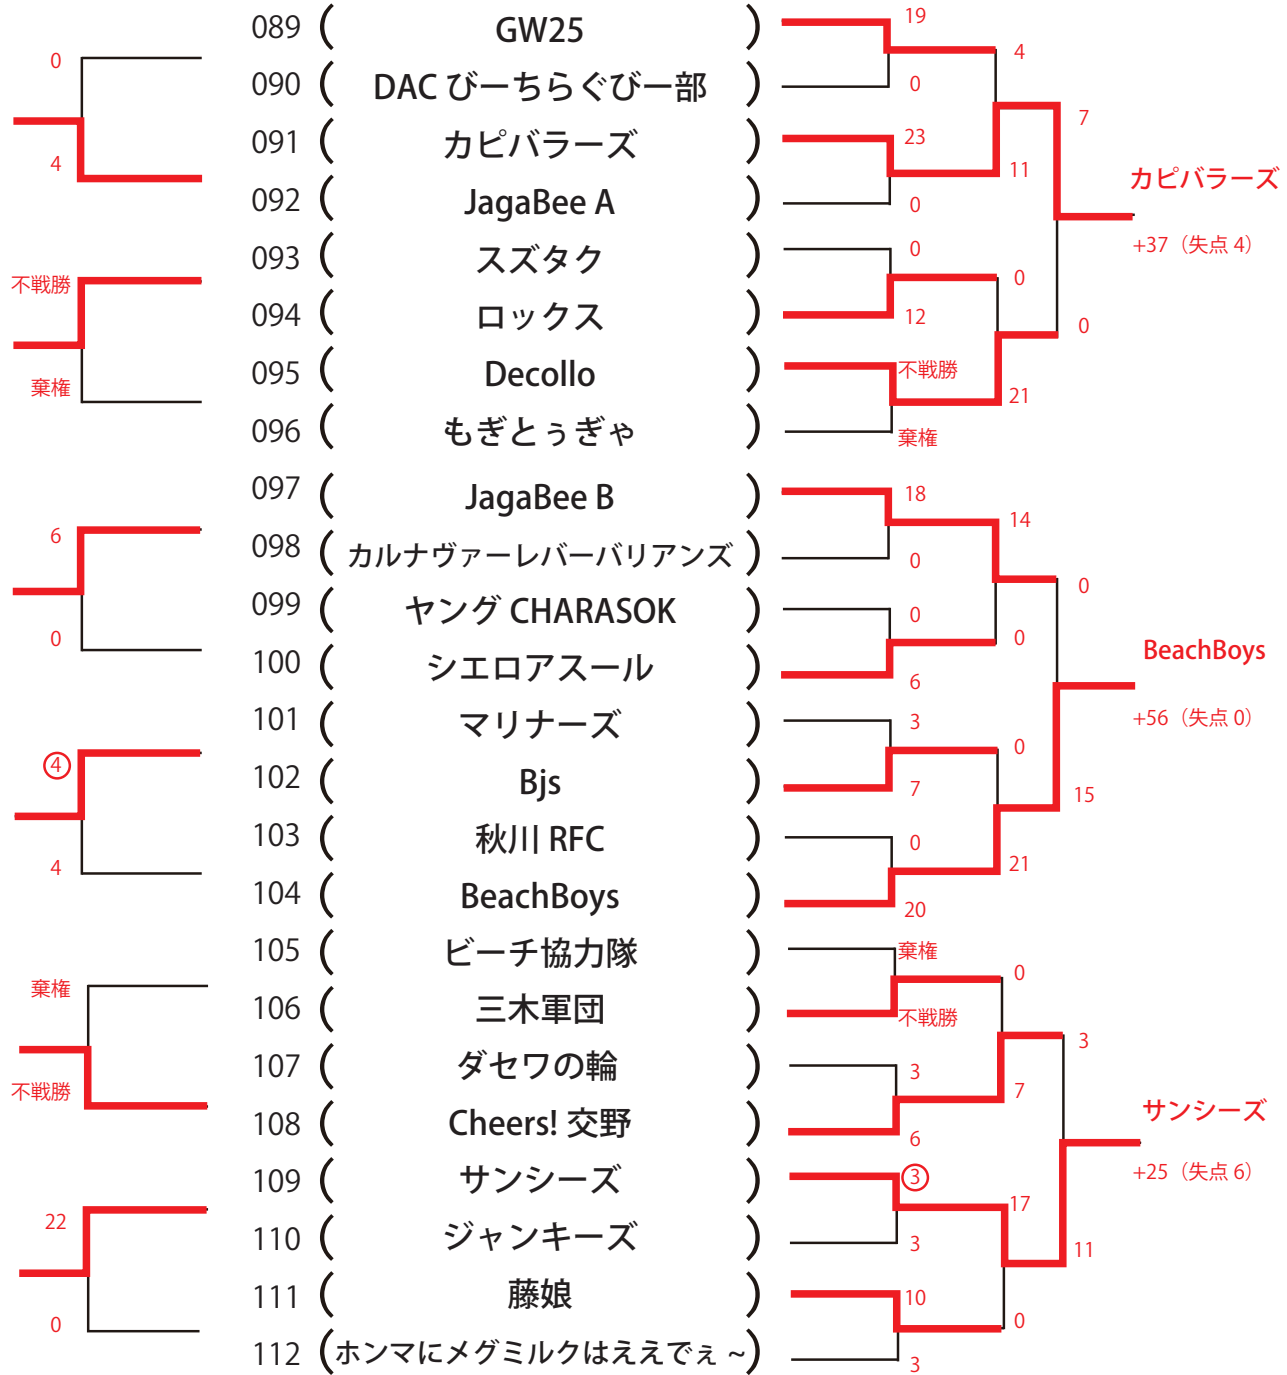

【決勝トーナメント】

スポーツマンシップ

「ルール・レフリー・相手チームを尊う気持ち」

日本ビーチラグビー協会はこのスポーツマンシップを提唱します。  
 日本ビーチラグビー協会 若狭平和

試合時間は、決勝トーナメント・プレートトーナメント共に6分-1分-6分です。30日の決勝トーナメントの進出先については、全ての試合の得失点差により決定致します。プレートトーナメントの2回戦はありません。同点の場合はVトライ方式のエキストラマッチを3回行い、決着がつかない場合はじゃんけんとなります。

7月29日(土) 第4コート

B2 トーナメント

【プレートトーナメント】

【決勝トーナメント】

試合時間は、決勝トーナメント・プレートトーナメント共に6分-1分-6分です。30日の決勝トーナメントの進出先については、全ての試合の得失点差により決定致します。プレートトーナメントの2回戦はありません。同点の場合はVトライ方式のエキストラマッチを3回行い、決着がつかない場合はじゃんけんとなります。

7月29日(土) 第5コート

B2 トーナメント

【プレートトーナメント】

【決勝トーナメント】

試合時間は、決勝トーナメント・プレートトーナメント共に6分-1分-6分です。30日の決勝トーナメントの進出先については、全ての試合の得失点差により決定致します。プレートトーナメントの2回戦はありません。同点の場合はVトライ方式のエキストラマッチを3回行い、決着がつかない場合はじゃんけんとなります。

7月29日 (土)

B1プレミアムトーナメント